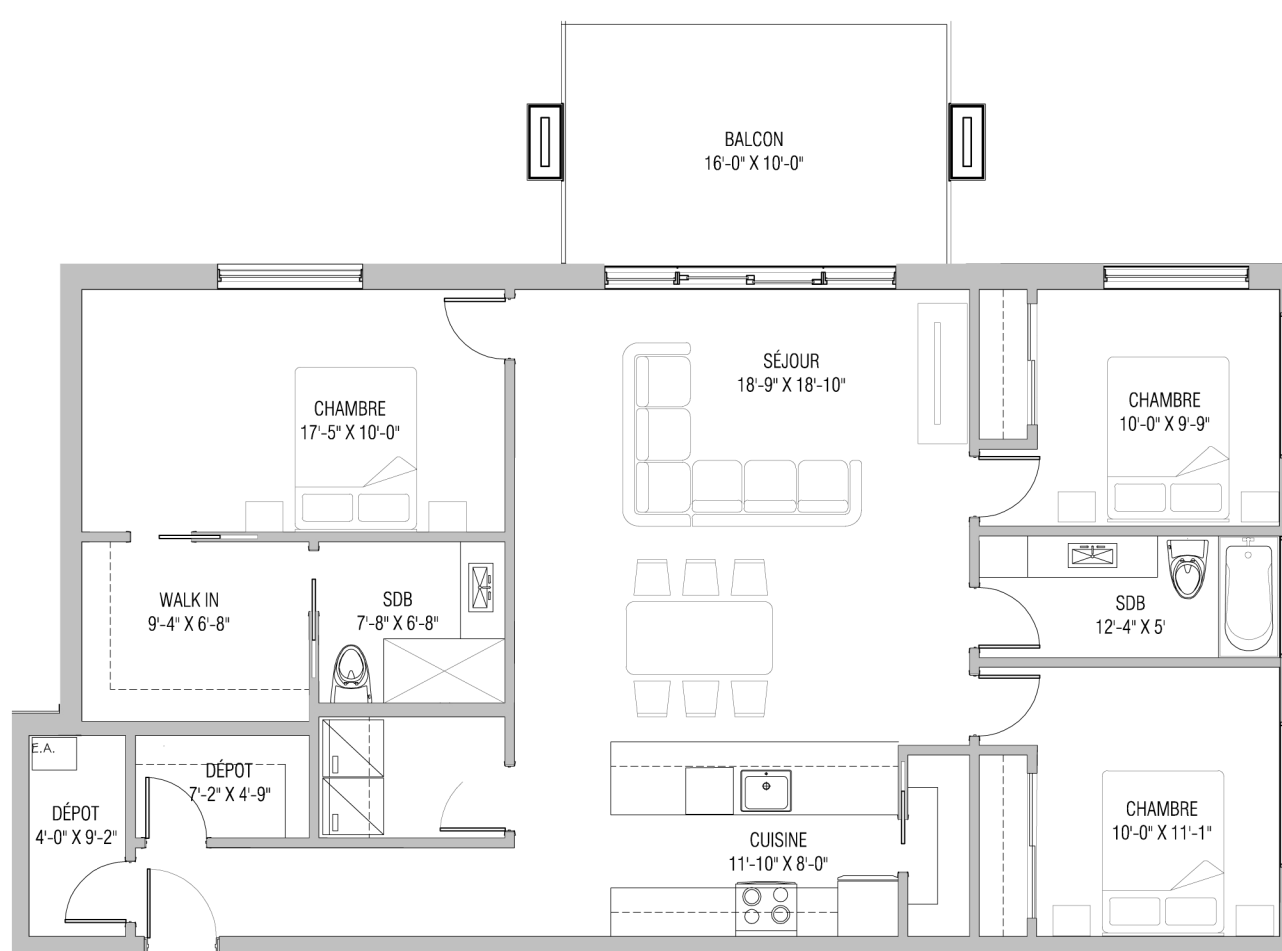

3 CHAMBRES
2 SALLES DE BAIN
1 TERRASSE

SUPERFICIE BRUTE: 1443 PI²
SUPERFICIE TERRASSE: 160 PI²

SUPERFICIE TOTALE: 1603 PI²

UNITÉ 9.1

3E ÉTAGE

1443 PI²

HAUS
IMMOBILIER

9.1