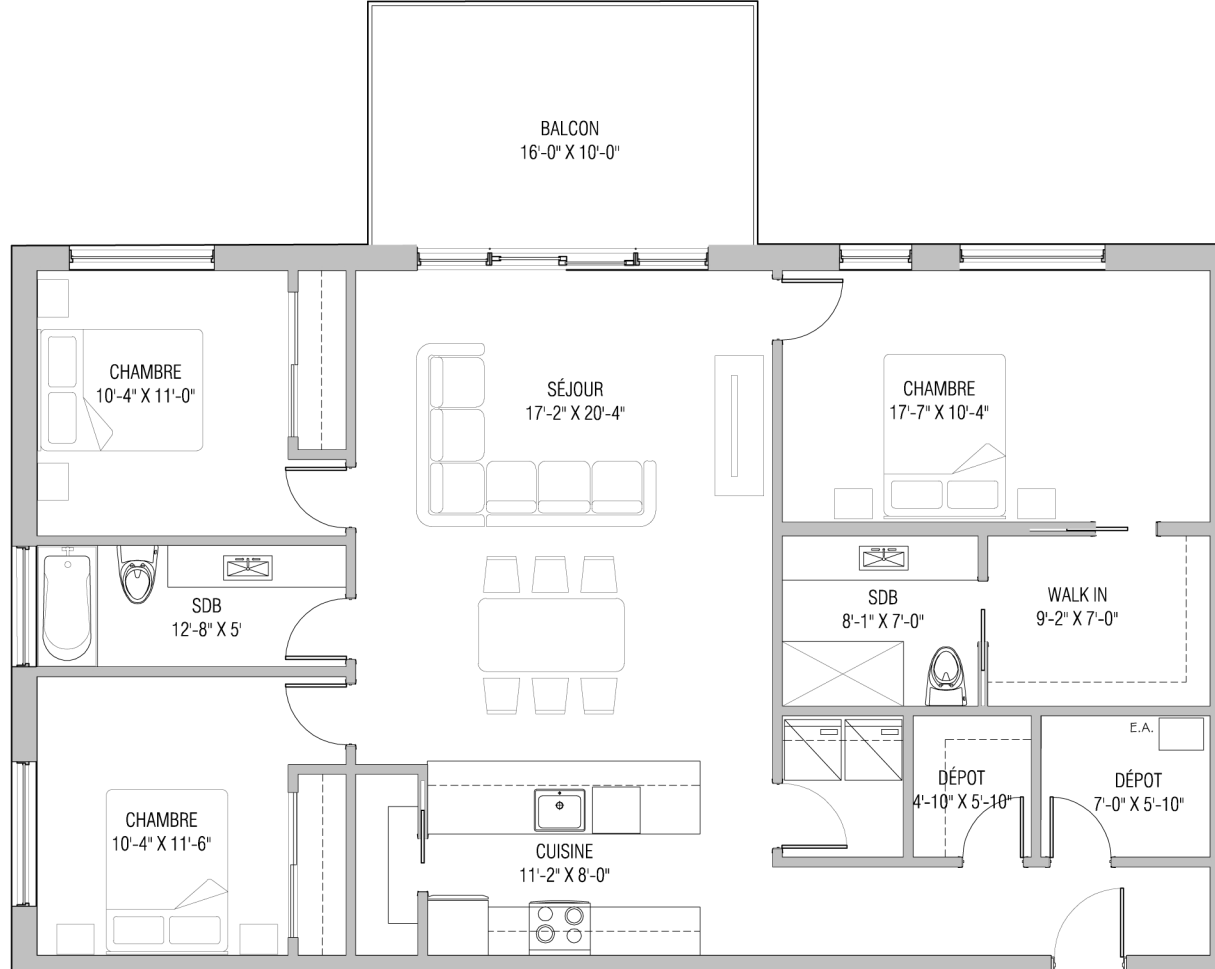

3 CHAMBRES
2 SALLES DE BAIN
1 TERRASSE

SUPERFICIE BRUTE: 1476 P^l²
SUPERFICIE TERRASSE: 160 P^l²

SUPERFICIE TOTALE: 1636 P^l²

UNITÉ 7.1

2E ÉTAGE

1476 P^l²

HAUS
IMMOBILIER

7.1