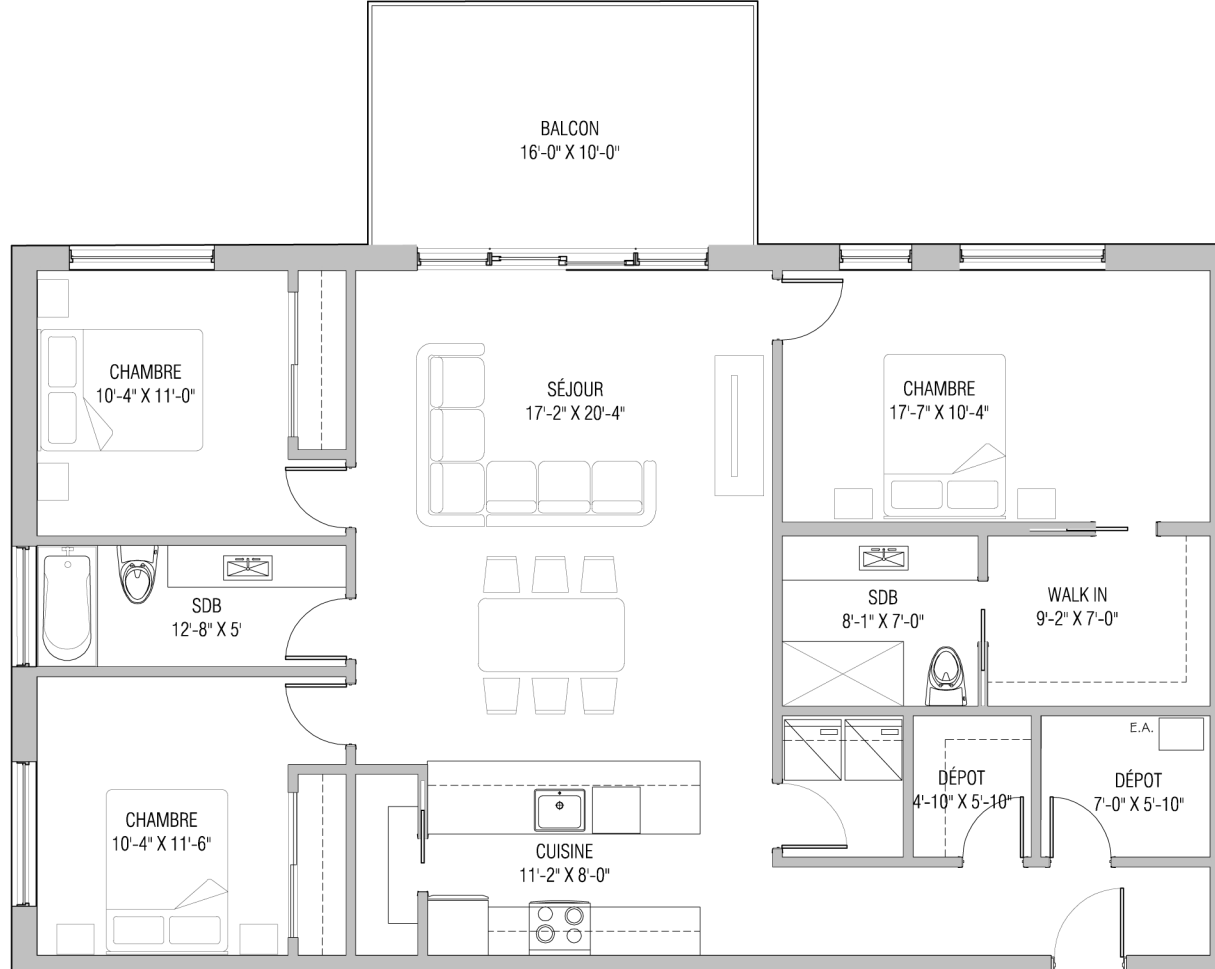

3 CHAMBRES  
2 SALLES DE BAIN  
1 TERRASSE

SUPERFICIE BRUTE: 1476 P<sup>2</sup>  
SUPERFICIE TERRASSE: 160 P<sup>2</sup>

SUPERFICIE TOTALE: 1636 P<sup>2</sup>

UNITÉ 7.1

2E ÉTAGE

1476 P<sup>2</sup>

**HAUS**  
IMMOBILIER

7.1