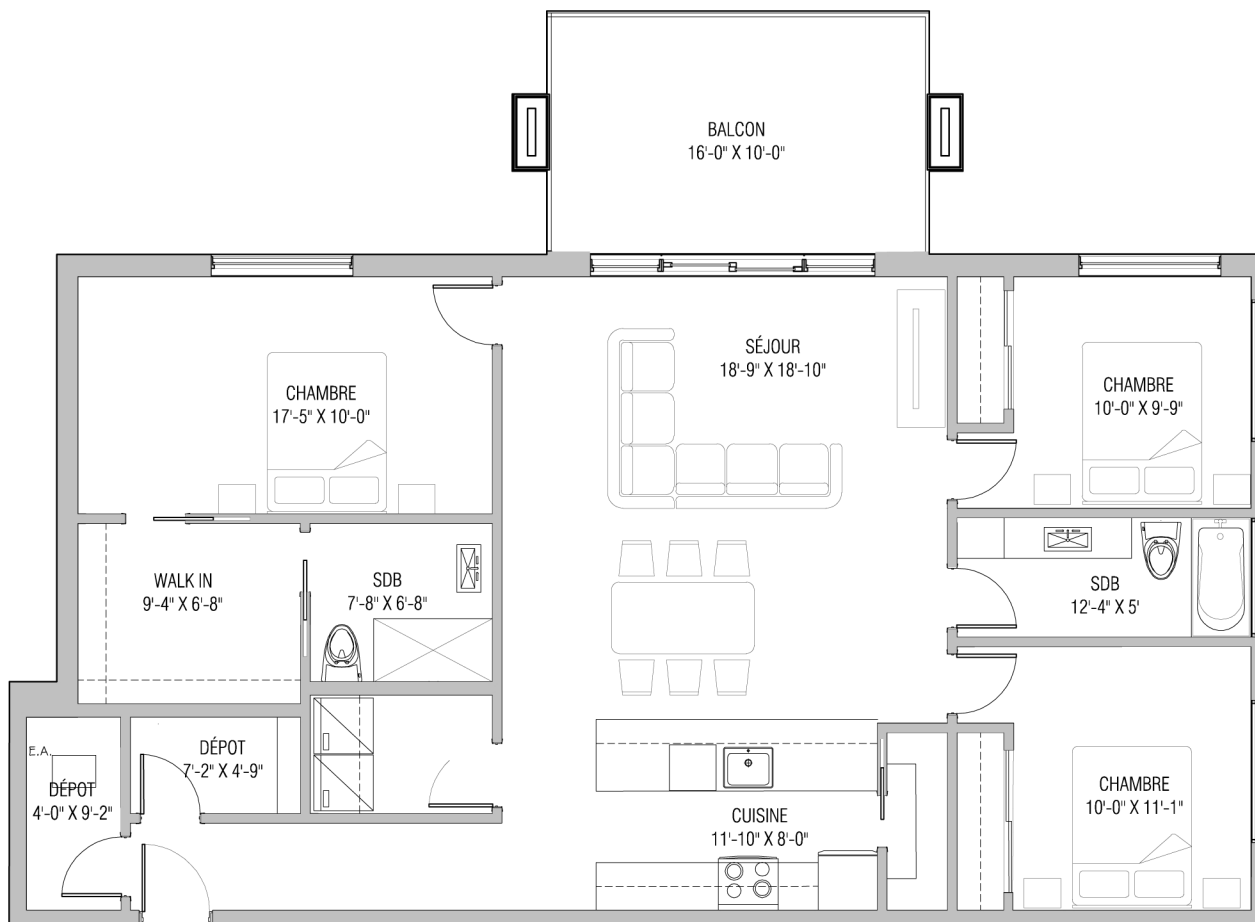

3 CHAMBRES  
2 SALLES DE BAIN  
1 TERRASSE

SUPERFICIE BRUTE: 1443 PI<sup>2</sup>  
SUPERFICIE TERRASSE: 160 PI<sup>2</sup>

SUPERFICIE TOTALE: 1603 PI<sup>2</sup>

UNITÉ 5.1

2E ÉTAGE

1443 PI<sup>2</sup>

**HAUS**  
IMMOBILIER

5.1