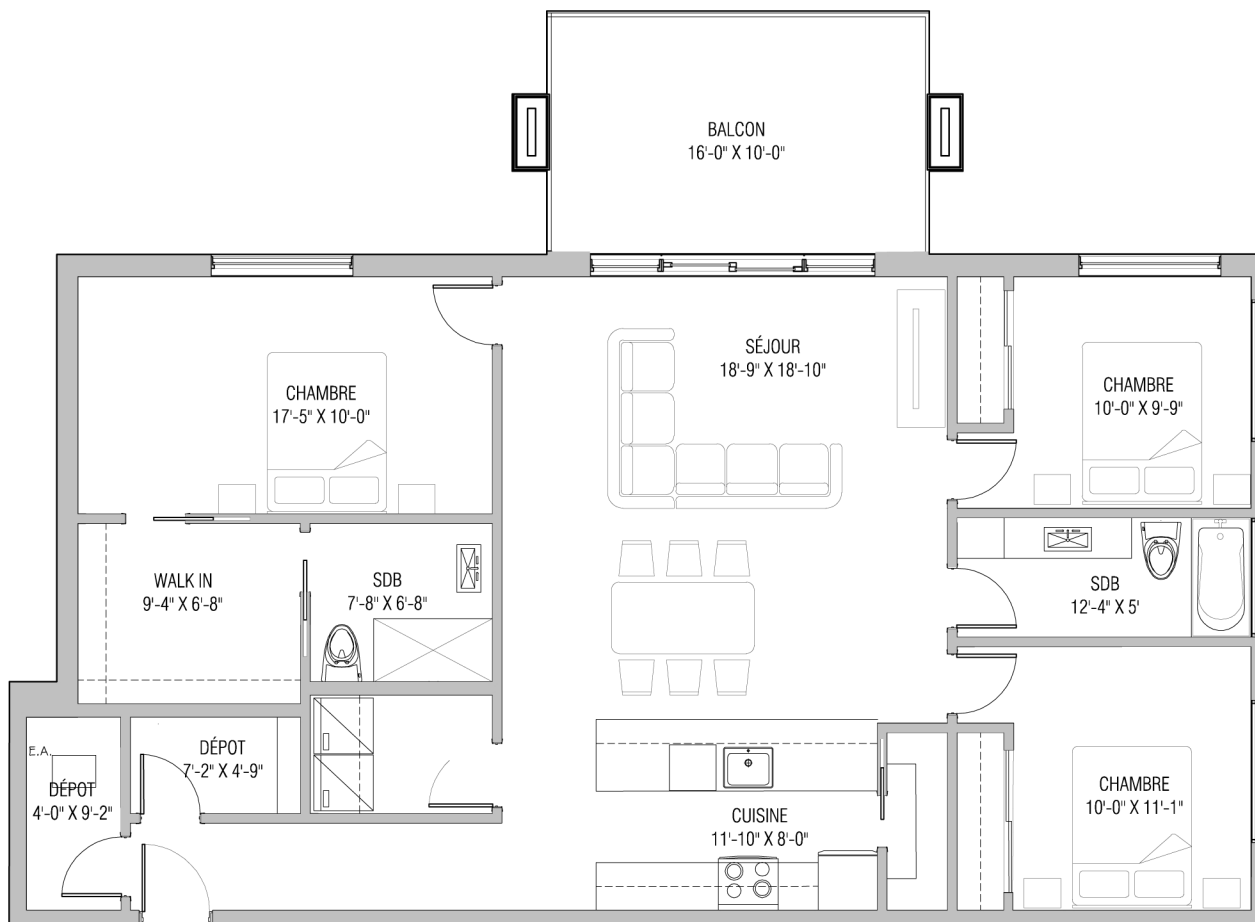

3 CHAMBRES
2 SALLES DE BAIN
1 TERRASSE

SUPERFICIE BRUTE: 1443 PI²
SUPERFICIE TERRASSE: 160 PI²

SUPERFICIE TOTALE: 1603 PI²

5.1

UNITÉ 5.1

2E ÉTAGE

1443 PI²

HAUS
IMMOBILIER